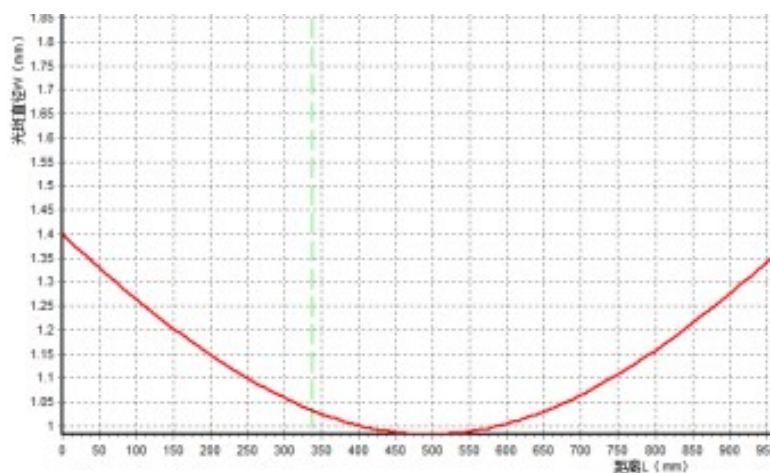

产品技术参数

品名: PM980 WD500mm 光纤准直器

规格: YXOC-PM980-0/500-1.0-FC/APC

光纤类型	PM980 保偏光纤, 带 900um 护套, 长度 1.0M
测试波长	1064nm±20nm
出射损耗	≤0.35dB
光斑尺寸	0.9~1.1mm@WD300~500mm
工作距离	0~500mm 距离可调
消光比	≥20dB
回光损耗	≥55dB
接头	FC/APC
封装尺寸	Φ4.0*20mm 金属管封装